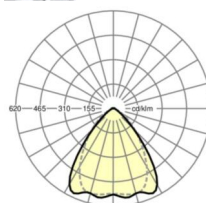

## ÉCLAIRAGISME

Équipement	LED, Rendu des couleurs/Température de couleur CRI ≥ 80 / 6500K
Tolérance de localisation chromatique (MacAdam)	3SDCM
Flux lumineux nominal	6609lm
Longévité des sources LED	50000h L80/B10 (Tq 35°C), 70000h L80/B50 (Tq 35°C)
Efficacité lumineuse du luminaire	185lm/W
Angle de rayonnement	80° (C0) / 75° (C90)
UGR trans./long.	18.3 / 19.0

## MÉCANIQUE

Couleur du boîtier	blanc signalisation RAL 9016
Cotes (Long.xLarg.xH/DxH)	2299mm x 55mm x 37mm
Poids (net)	2.2kg
Type de montage	Montage sur système de rail support, Structure lumineuse

## LIEN PROFOND

<https://www.regiolux.de/fr/article/19530024160>

Référence	LED 7000lm 865
ηLB	100 %
Φ ↓/↑	98 % / 2 %
UGR trans./long.	18.3 / 19.0

Dimensions

L	2299 mm	Longueur
B	55 mm	Largeur
H	37 mm	Hauteur